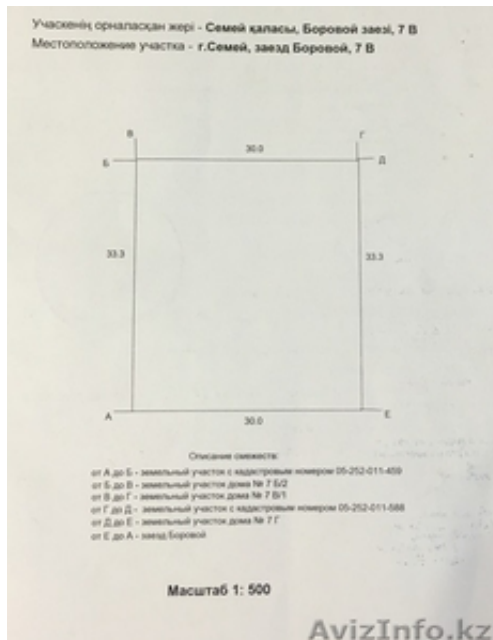

Земельный участок под ИЖС в Красном кардоне

Семипалатинск, Казахстан

Земельный участок, делимый, на Красном кардоне в элитном месте, расположен среди коттеджей, 10 соток под ИЖС, по улице Боровой заезд. Все возможности подключения света, телефона. свежий и чистый воздух, чистая вода. рядом сосновый бор, песчаная местность, грязи и слякоти там нет, развивающаяся инфраструктура.