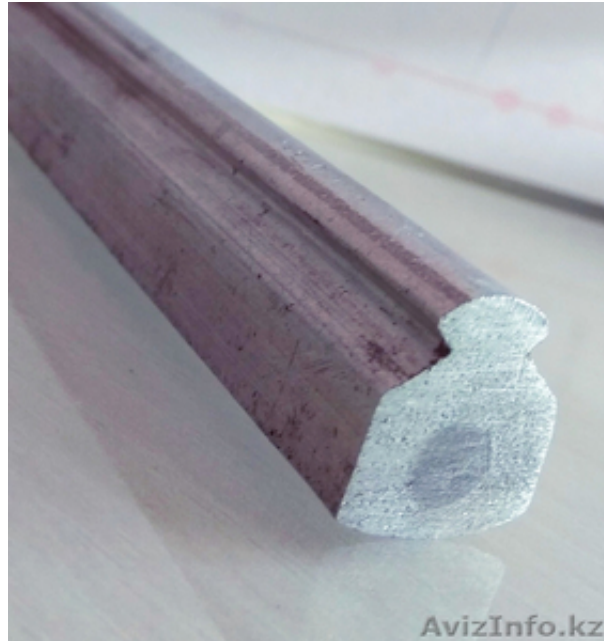

## Провод стальной алюминиевый типа САФ 150/28. Аналог контактного провода МФ

Семипалатинск, Казахстан

Конструкционный материал.

Назначение провода:

1) Можно использовать как конструкционный материал (изготовление каркасов);  
2) Провод для контактной сети электротранспорта, стальной алюминиевый типа САФ 150/28. Аналог контактного провода МФ. Используется для подачи напряжения к подвижному составу колесного и колесного транспорта (троллейбусы, самоходные вагонетки, шахтные электровозы и другие) на незагруженных и неотчетственных участках путей. Провод новый. Продается вместе с тарой, барабан деревянный # 20.